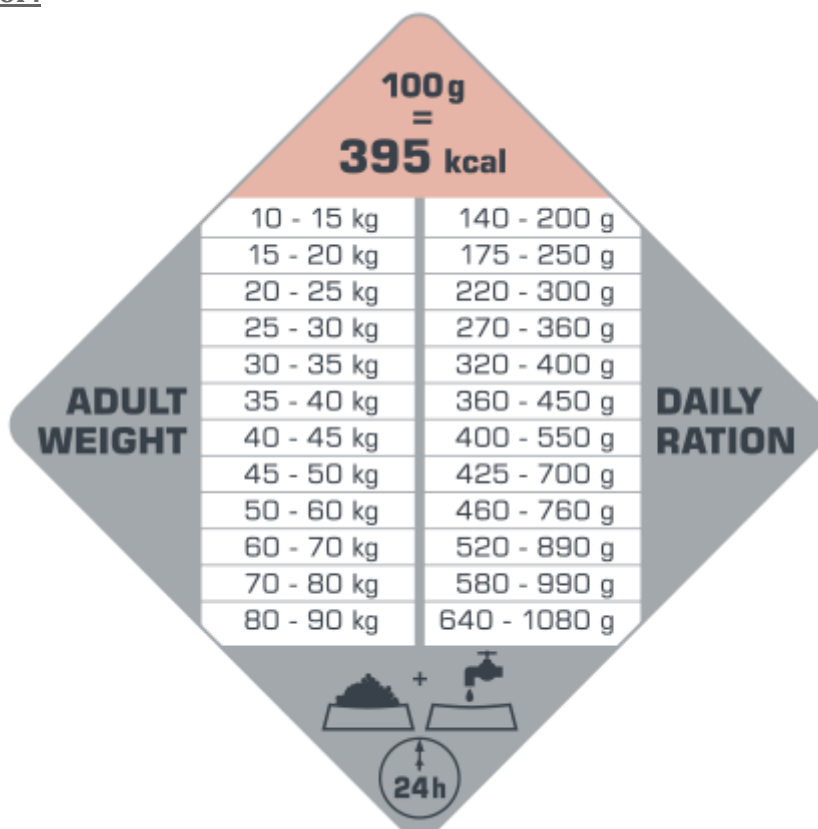

Composition :

Saumon (déshydraté, 25%), Riz (25%), Farine de riz, Graisses animales, Fibres végétales, Graines de lin, Levure de bière, Huile de saumon (1%), Substances minérales, FOS, MOS, Lécithine, Algues marines (Ascophyllum nodosum), Romarin, Souci, Thé vert

Constituants analytiques :

Protéine 23,0%, Teneur en matières grasses 14,0%, Cellulose brute 2,5%, Cendres brutes 6,9%, Calcium 1,1%, Phosphore 0,8%, Acides gras oméga-3 1,5%, Acides gras oméga-6 1,0%

Additifs/kg

Additifs nutritionnels :

Vitamine A 22000 UI, Vitamine D3 1200 UI, Vitamine E 500 mg, Vitamine C 200 mg, β -carotène 1 mg, Taurine 1000 mg, Glucosamine 500 mg, Biotine 4000 μ g, E1 (fer) 75 mg, E2 (iode) 3 mg, E4 (cuivre) 10 mg, E4 (cuivre-chélate cuivreux de glycine, hydraté) 5 mg, E5 (manganèse) 50 mg, E6 (zinc) 168 mg, E6 (zinc-chélate de zinc de glycine, hydraté) 30 mg, E8 (sélénium) 0,3 mg

Additifs techniques :

Antioxydants: Tocophérols

Mode d'emploi :

Conseils :

- Si vous soupçonnez votre chien d'avoir la peau sensible, consultez immédiatement le vétérinaire.
- Veillez à ce qu'il ait toujours suffisamment d'eau fraîche à boire.
- Passez à Opti Life Senior Medium&Maxi lorsque votre chien atteint environ l'âge de 7 ans.